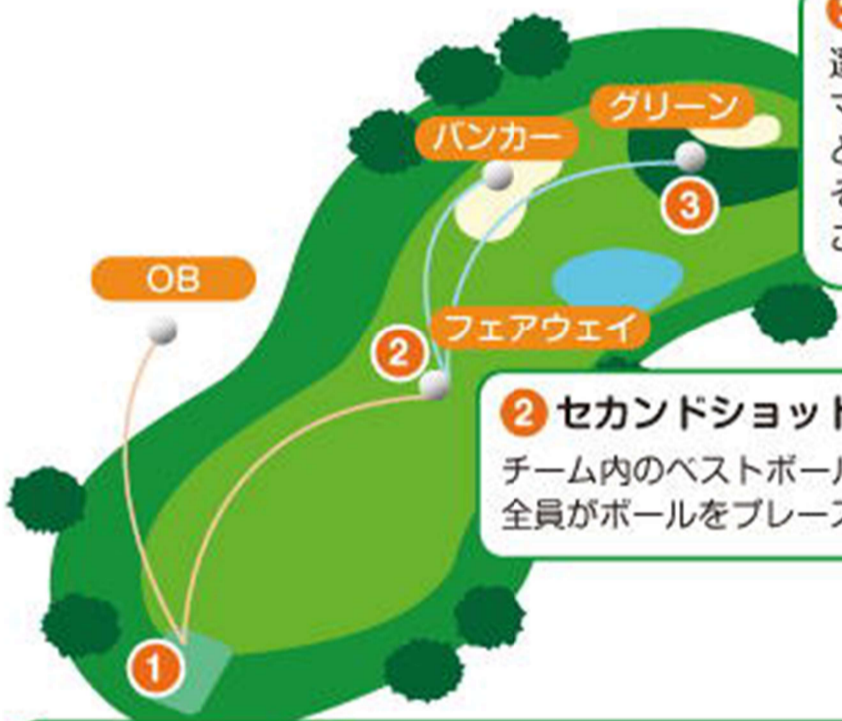

6/6
(土)

南岩手CC ダブルスコルフ大会

パートナーとベストショットで頂点へ!!

優勝: 20,000円JCBギフト券 他多数!!

競技参加料

お一人様¥2,200 (税込)

(全員に賞品あります)

③ グリーンにのったら

選んだボールの右側または左側にマークし、チーム内のプレーヤーのどちらかがカップインした時点でそのホールは終了です。これを18ホール繰り返します。

② セカンドショット以降

チーム内のベストボールを選び、その地点から全員がボールをプレーして打ちます。

① ファーストショット

2名のプレーヤーが1つのチームとなり、全員がティショットを打ちます。

ビジター参加特別プレーフィ

¥9,120 (税込)

(1R乗用セルフ・¥1,000分食事付・利用税・消費税込)